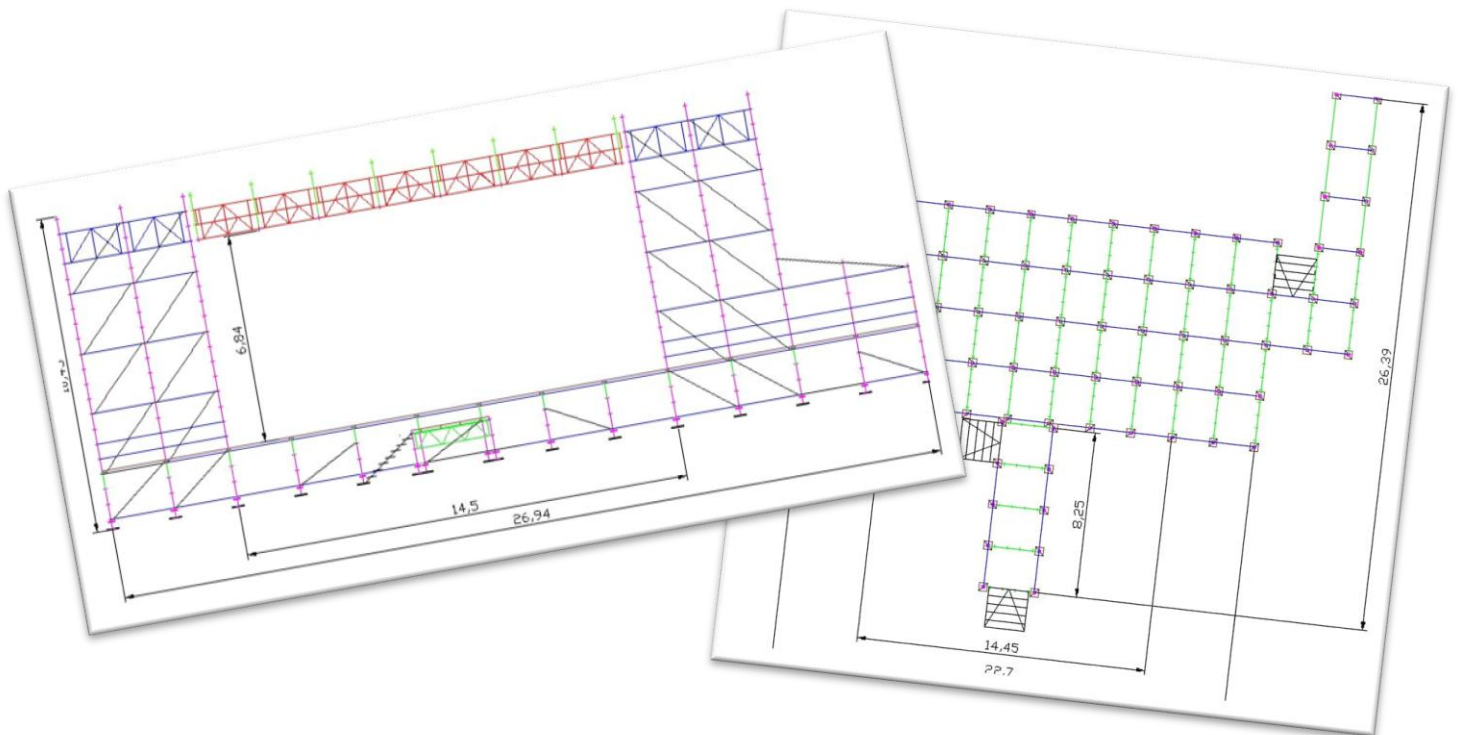

- In zwei Größen verfügbar
- Auftrittsfäche ca. 10 m x 10 m oder ca. 10 m x 8 m
- Dachkonstruktion mit 750 kg pro Bogen belastbar
- Max. Anhängelast an den PA-Anschlagspunkten 750 kg

RS – Bühne 1008 Hanse Sail Rostock 2008 // RS 1008 mit Seitenanbauten und Werbetürmen

- Auftrittsf lächen von 8 m x 6 m bis 14 m x 11,5 m
- Abstufungen, Vorfl ächen, Catwalks etc. möglich
- Unterschiedliche Bühnen- und lichte Höhen möglich

CS – Bühne 1410 HEW wird Vattenfall Hamburg 2005 // CS 1410 mit Catwalk und seitlichem Anbau

Bühnen

Das LS – System

- Für kleine und mittlere Veranstaltungen geeignet
- Schnell auf- und abgebaut dank starrer Dachkonstruktion
- Mit oder ohne PA - Wings

- Auftrittsflächen 5 m x 4 m oder 8 m x 6 m
- Bühnenhöhe ca. 0,80 m oder 1,30 m
- Auf- und Abgänge nach Wunsch

FoH – Varianten

FoH 2,57 m x 2,07 m

FoH 6,21 m x 3,86 m als Stufenüberbauung

FoH 5,14 m x 4,14 m; einetagig

FoH 5,14 m x 4,14 m; zweietagig

Viele weitere Varianten zur In- und Outdooranwendung sind realisierbar.