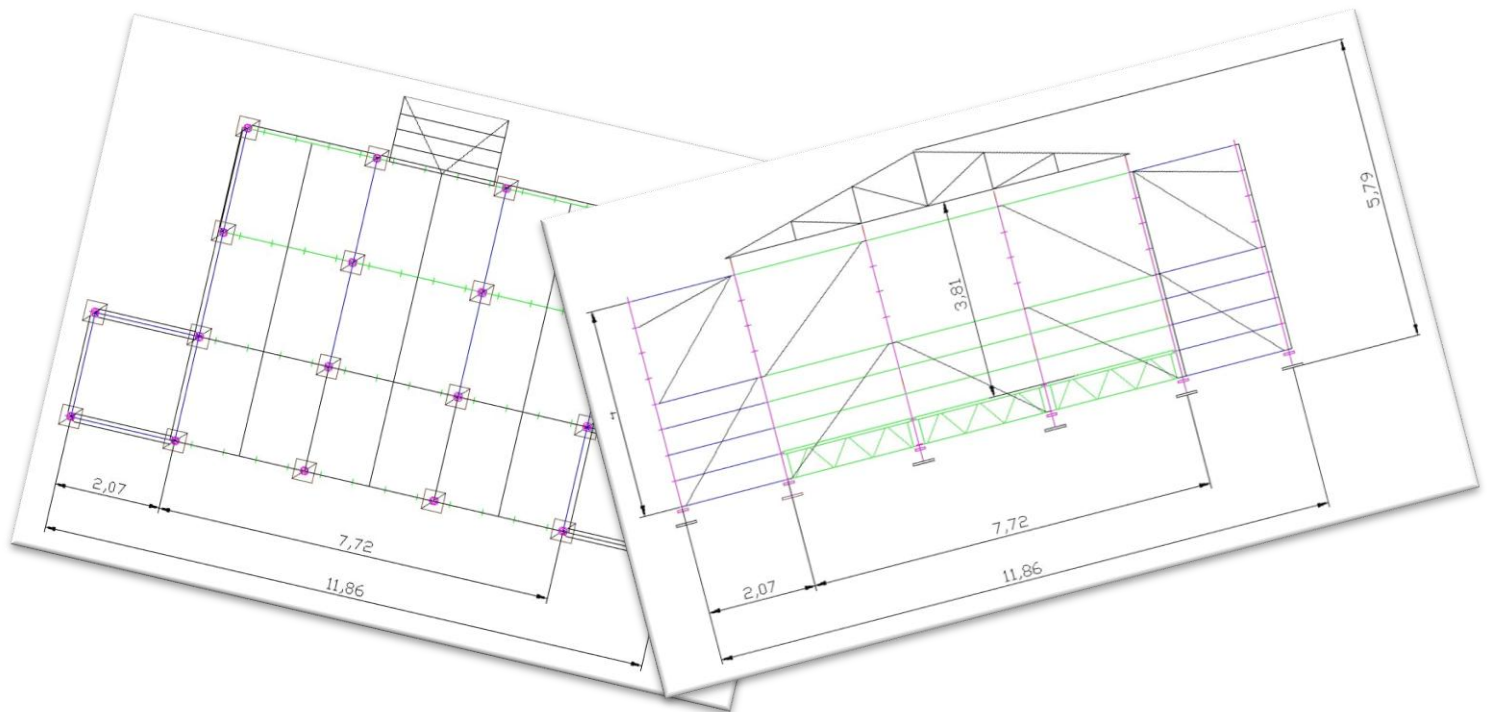

LS - Bühne 806 Zoofest Rostock 2009 / LS 806 mit Wings