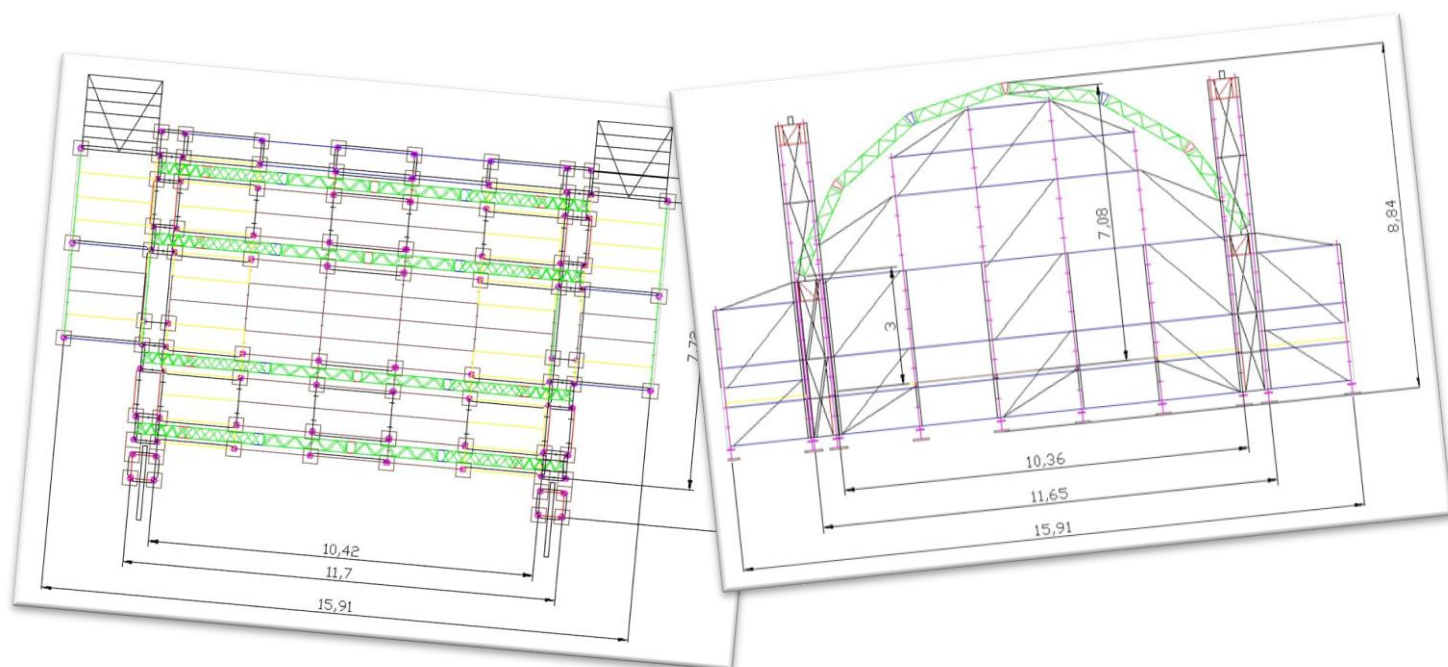

RS – Bühne 1008 Hanse Sail Rostock 2008 // RS 1008 mit Seitenanbauten und Werbetürmen